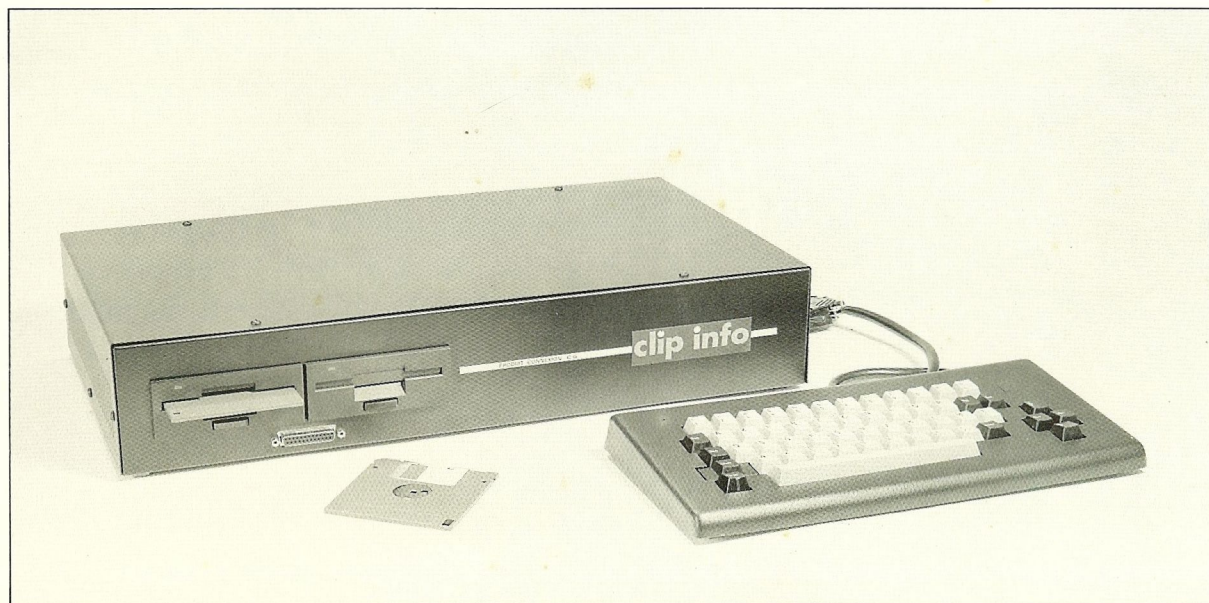

● CLIP INFO :

est un ordinateur exclusivement réservé à la diffusion de messages courts, de graphiques et logos attrayants et percutants.

Il met à votre disposition :

- 3 hauteurs de caractères
- 16 couleurs de fond
- 16 couleurs de texte
- un défilement automatique
- un effacement latéral ou vertical
- 5 messages de 16 écrans par disquette

Vous fixerez vous même les limites de son utilisation.

OPTION 1

CONNEXION CG crée vos messages, étudie vos graphiques et logos, met à votre disposition un matériel utilisable rapidement (salons, séminaires, promotions de ventes, etc.)

OPTION 2

CONNEXION CG étudie vos graphiques et logos, tout en laissant l'accès à la création de vos messages. Vous décidez à tout instant des modifications à apporter en utilisant le clavier.

OPTION 3

CLIP INFO peut être utilisé en toute autonomie. En vous donnant accès à la création graphique et à la composition de vos textes. Votre imagination devient la seule limite.

Ces opérations ne nécessitent **pas de connaissances particulières**. Il suffit de suivre la documentation " UTILISATEUR ". Les périphériques utilisés sont : CLAVIER et manette graphique.