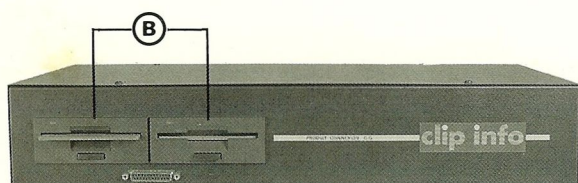

CARACTÉRISTIQUES TECHNIQUES