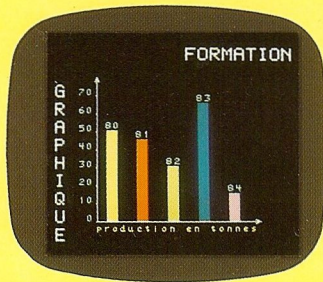

SYREL INDUSTRIE

DESIGN INDUSTRIEL
IMAGE DE MARQUE
SYMBÔLE ET PICTOGRAMME
ILLUSTRATION A L'AÉROGRAPHE
PERSPECTIVE
DÉPLIANT - MAILING - CATALOGUE

78, BOULEVARD D'AULNAY

F - 93250 VILLEMOMBLE

TÉL. : (1) 48.55.04.82

TÉLEX : 210311 F/2320

L'info dynamique 24h/24

au rapport
Qualité / Prix
INCOMPARABLE

NOUVEAU

Créez votre look !

Et faites de votre téléviseur

Un messager très efficace

clip info TOUT SIMPLEMENT ...